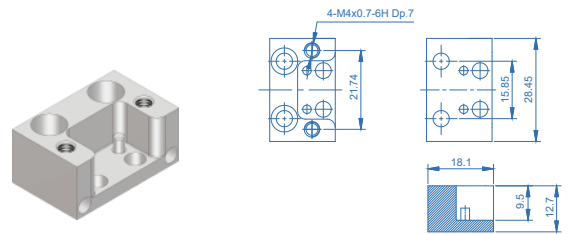

### Ordering Information

VIB11 - C - 32205

Substrates  
VIB Series (C-seal)

Dimensions (mm)

32205

32213

32206

32214