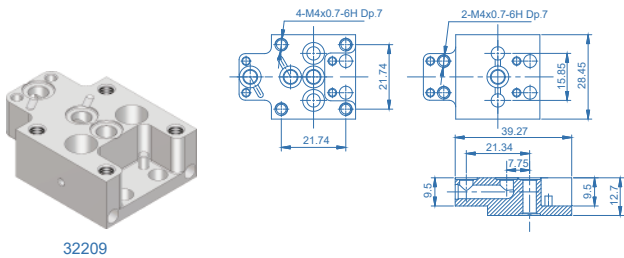

32208

34476

Substrates  
VIB Series (C-seal)

Dimensions (mm)

32209

32212

32210

32215

### Dimensions (mm)