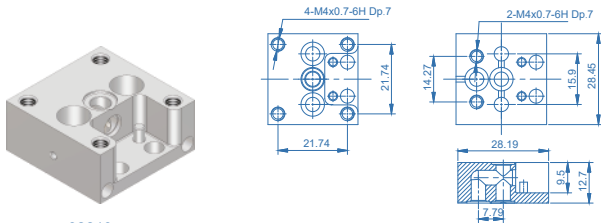

32208

34476

Substrates  
VIB Series (C-seal)

Dimensions (mm)

32209

32212

32210

32215

### Dimensions (mm)